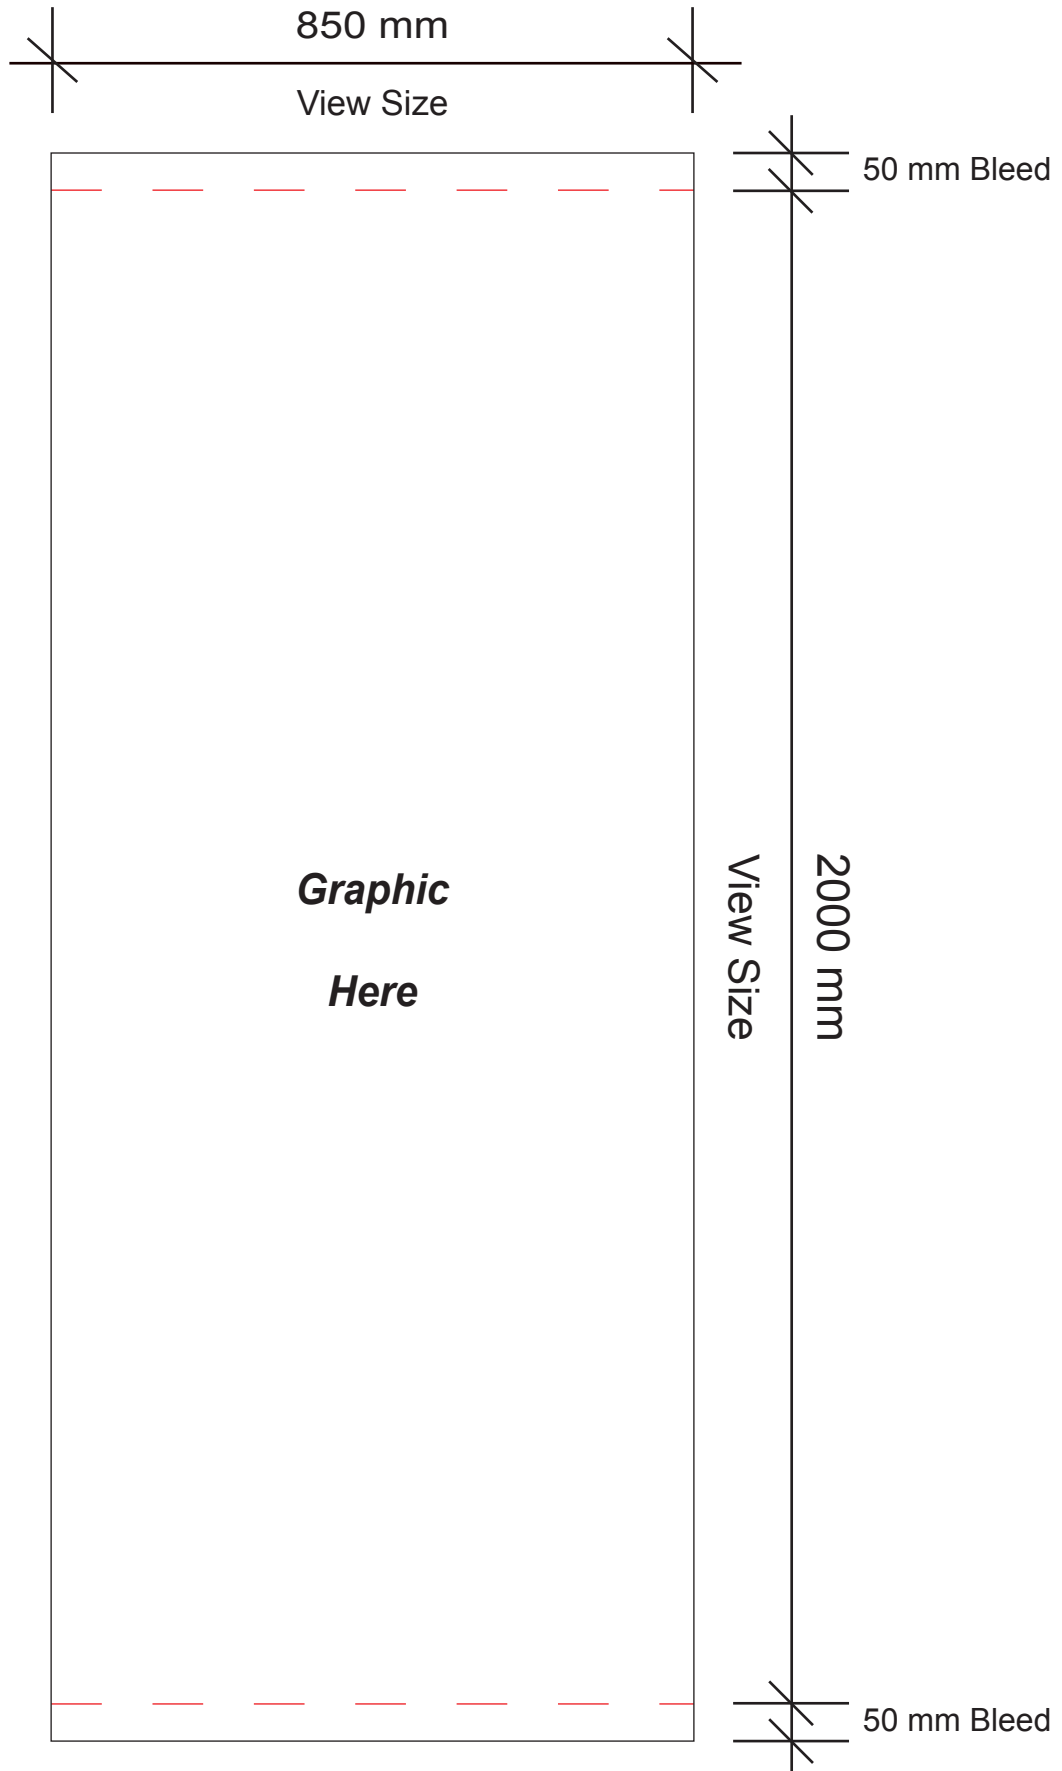

E-DF-02

Double Side Easy Roll

Double Sided Flat Base - Silver

View Size : 850 mm x 2000 mm

Top Bleed : 50 mm

Bottom Bleed : 50 mm

Scale 1:10